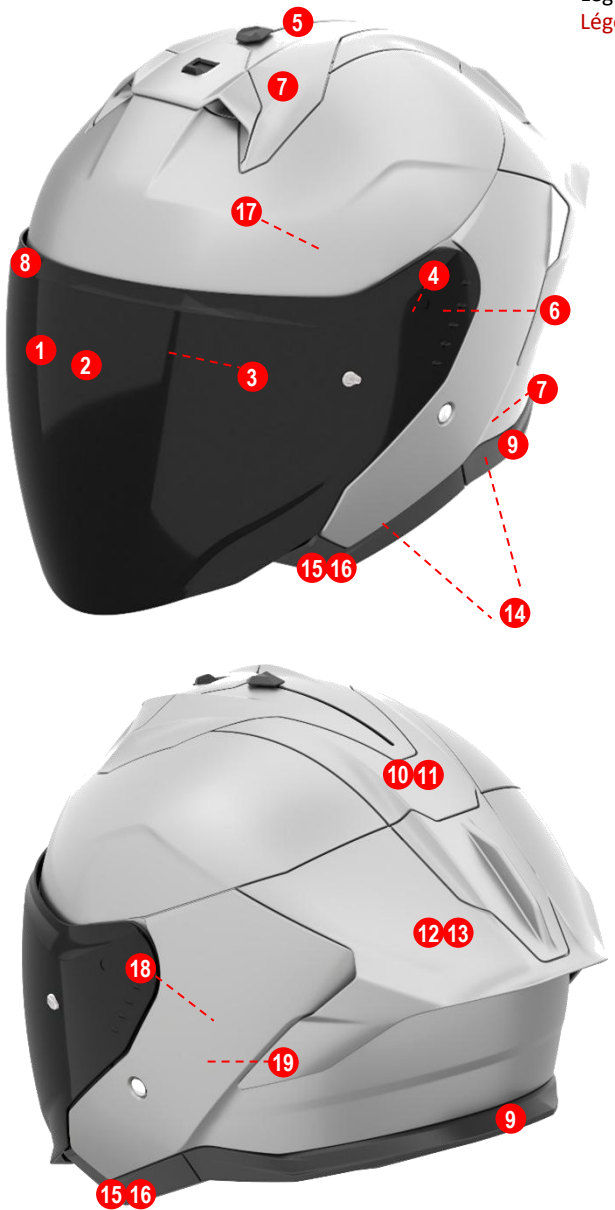

SKWAL JET CUP

Legend:
Légende:

Can be replaced by distributor/dealer/end customer.
Peut être remplacé par distributeur/dealer/client final.

SHARK in-house after-sales or distributor/dealer operation (some technical skills are required).
Réparation par SAV ou par distributeur/dealer selon son niveau technique.

SHARK in-house after-sales only.
Remplacement seulement par le SAV SHARK.

 FX0802P	 FX3510P	 Voir Réf au dos – see item codes back	 JO3500P	 JE3810P
 Voir Réf au dos – see item codes back	 Voir Réf au dos – see item codes back	 Voir Réf au dos – see item codes back	 Voir Réf au dos – see item codes back	 IN0806P
 FX3530P	 FX3531P	 IN69010P	 IN3500P	 IN8290P
 Voir Réf au dos – see item codes back	 VZ67005P	 VZ0802P	 FX0801P