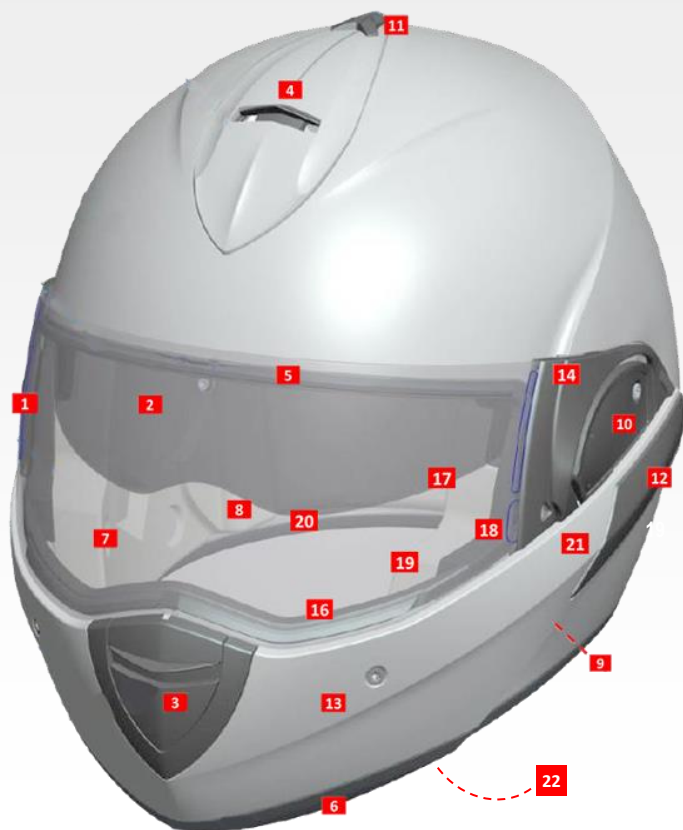

# EVOLINE Serie 3 / EVOLINE PRO CARBON

Service : SFPC/PROD

Date : 2018/11/16

Version : V27

 1	 2	 3	 4	 5
VZ9025P – VZ9520P VZ9030P	VZ9114P – VZ9115P VZ9122P – VZ9124P	VE9120P – VE9122P VE9121P – VE9125P	Toutes références au dos All item code next page	JO9114P – *JO9113P + FX9199P
 6	 7	 8	 9	 10
JO9120P	IN9122P	IN9132P	IN9112P	FX9155P
 11	 11	 11	 12	 13
FX9153P	FX9198P – FX9950P	FX9149P	Toutes références au dos – All item code next page	Toutes références au dos – All item code next page
 14	 16	 17	 18	 19
FX9141P	FX9199P	AC1500P	AC1555P	IN9133P – IN9950P
 20	 20	 21	 22	
IN9123P – IN9910P	IN9150P	FX9143P	JU1000P – JU1100P	