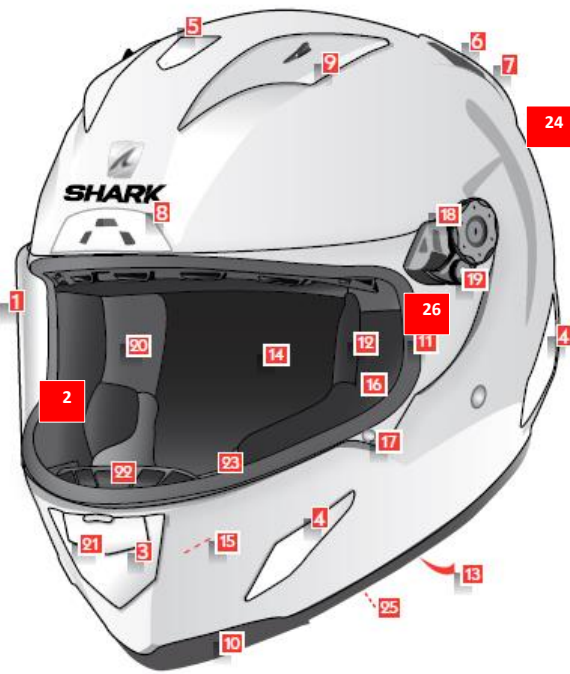

RACE-R PRO – RACE-R PRO Carbon

SHARK in-house after-sale only.
 Remplacement seulement par le SAV SHARK.

SHARK in-house after-sales or distributor/dealer operation (some technical skills are required).
Réparation par SAV ou par distributeur/dealer selon son niveau technique.

Can be replaced by distributor/dealer/end customer.
Peut être remplacé par distributeur/dealer/client final.