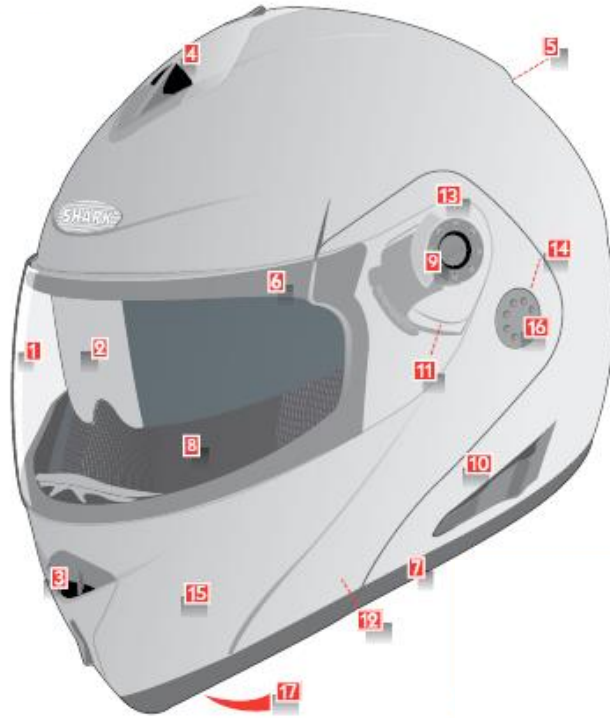

Legend:
Légende:

SHARK in-house after-sales only.
Remplacement seulement par le SAV SHARK.

SHARK in-house after-sales or distributor/dealer operation (some technical skills are required).
Réparation par SAV ou par distributeur/dealer selon son niveau technique.

Can be replaced by distributor/dealer/end customer.
Peut être remplacé par distributeur/dealer/client final.