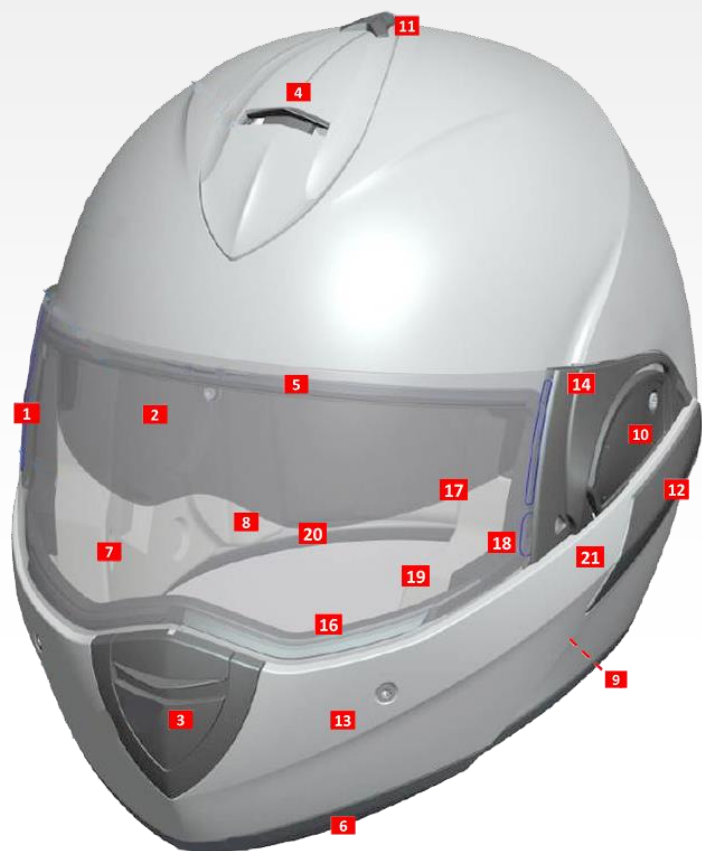

Can be replaced by distributor/dealer/end customer.
Peut être remplacé par distributeur/dealer/client final.

N°	DESIGNATION	COULEUR	REF.	COLOR	NAME	N°
	1 Ecran EvoLine Total Vision	Teinté/Incolore	VZ9025P	Clear	EvoLine Total Vision Visor	1
	1 Ecran Total Vision	Fumé	VZ9520P	Tinted/Incolor	Visor Total Vision	1
	1 Ecran Métal	-	VZ9030P	-	Visor Metal	1
	1 Pare-soleil léger métal	-	VZ9114P	-	Sunvisor light metal	1
	2 Pare soleil V3	-	VZ9115P	-	Sunshield V3	2
	2 Pare soleil Fumé AR AB	Fumé	VZ9122P	Dark smoke	Sun visor dark smoke AS AF	2
	2 Pare soleil light CHROM AR AB	Chrome	VZ9124P	Chrom	Sun visor light CHROM AS AF	2
	3 Ventil Inférieure EVOLINE 3 – EVOLINE PRO CARBON	Préciser couleur	VE9120P	Specify Color	Low Ventil EVOLINE 3 – EVOLINE PRO CARBON	3
	3 Ventil Inférieure Mat EVOLINE 3 – EVOLINE PRO CARBON	Préciser couleur	VE9122P	Specify Color	Low Ventil Mat EVOLINE 3 – EVOLINE PRO CARBON	3
	3 Ventil inférieure HATAUM H.V	Préciser couleur	VE9121P	Specify color	Low ventil HATAUM H.V	3
	4 Ventil Supérieure EVOLINE 3	Préciser couleur	VE9160P	Specify Color	High Ventil EVOLINE 3	4
	4 Ventil Supérieure Mat EVOLINE 3	Préciser couleur	VE9162P	Specify Color	High Ventil Mat EVOLINE 3	4
	4 Ventil supérieure HATAUM H.V	Préciser couleur	VE9161P	Specify color	High ventil HATAUM H.V	4
	4 Ventil Supérieure EVOLINE PRO CARBON	Préciser couleur	VE9910P	Specify Color	High Ventil EVOLINE PRO CARBON	4
	4 Ventil Supérieure Mat EVOLINE PRO CARBON	Préciser couleur	VE9912P	Specify Color	High Ventil Mat EVOLINE PRO CARBON	4
	5 Joints Champ De Vision + Patins élastomère EVOLINE 3 – EVOLINE PRO CARBON	-	JO9114P	-	Windows Rubber + PAWS EVOLINE 3 – EVOLINE PRO CARBON	5
	5 *JO9113P Joints champ de vision va avec FX9199P Patins élastomère	-	JO9113P+FX9199P	-	*JO9113P Windows rubber with FX9199P PAWNS	5
	6 Kits Joint d'embase EVOLINE 3 – EVOLINE PRO CARBON	-	JO9120P	-	Lower Rubbers EVOLINE 3 – EVOLINE PRO CARBON	6
	7 Joues EVOLINE 3	Préciser Tailles	IN9122P	Specify Size	CHEEKS EVOLINE 3	7
	8 Coiffe EVOLINE 3	Préciser Tailles	IN9132P	Specify Size	FABRIC CAP EVOLINE 3	8
	9 Pare Nuque Evo 3	-	IN9112P	-	NECK PAD EVOLINE 3	9
	10 Cache Finition Metal EVOLINE 3 – EVOLINE PRO CARBON	-	FX9155P	-	Metal Hiding Place EVOLINE 3 – EVOLINE PRO CARBON	10
	11 Bouton mécanisme pare-soleil + vis EVOLINE 3	-	FX9198P	-	Sunvisor mecanism buttom Evoline 3	11
	11 Crochet + vis fixation pare-soleil EVOLINE 3	-	FX9153P	-	SUNVISOR FIXING HOOK + SCREW Evoline 3	11
	11 Mécanisme pare soleil EVOLINE 3	-	FX9149P	-	Mécanisme sunvisor EVOLINE 3	11
	11 Bouton mécanisme pare-soleil EVOLINE PRO CARBON	-	FX9950P	-	Sunvisor mecanism buttom Evo Pro Carbon	11
	12 PLAQUES LATERALES EVOLINE 3 – EVOLINE PRO CARBON	Préciser couleur	FX9190P	Specify color	LATERAL PLATES EVOLINE 3 – EVOLINE PRO CARBON	12
	12 PLAQUES LATERALES MAT EVOLINE 3-EVOLINE PRO CARB	Préciser couleur	FX9192P	Specify color	LATERAL PLATES EVOLINE 3 – EVOLINE PRO CARBON	12
	12 PLAQUES LATERALES EVOLINE 3 MEZCAL MAT	-	FX9196P	-	LATERAL PLATES EVOLINE 3 MEZCAL MAT	12
	12 PLAQUES LATERALES EVOLINE 3 MEZCAL CHROM	-	FX9197P	-	LATERAL PLATES EVOLINE 3 MEZCAL CHROM	12
	12 PLAQUES LATERALES EVOLINE 3 STRELKA	-	FX9156P	-	LATERAL PLATES EVOLINE 3 STRELKA	12
	12 PLAQUES LATERALES EVOLINE 3 STRELKA Mat	-	FX9157P	-	LATERAL PLATES EVOLINE 3 STRELKA MAT	12
	12 PLAQUES LATERALES HATAUM H.V	Préciser couleur	FX9154P	Specify color	LATERAL PLATES HATAUM H.V	12
	13 MENTONNIERE UNIE EVOLINE 3	Préciser couleur	FX9160P	Specify color	CHIN BAR PLAIN EVOLINE 3	13
	13 MENTONNNIERE UNIE MAT EVOLINE 3	Préciser couleur	FX9165P	Specify color	CHIN BAR PLAIN MAT EVOLINE 3	13
	13 MENTONNIERE EVOLINE 3 CENTURY	Préciser couleur	FX9170P	Specify color	CHIN BAR EVOLINE 3 CENTURY	13
	13 MENTONNIERE EVOLINE 3 CENTURY HIGH VISIBILITY	Préciser couleur	FX9171P	Specify color	CHIN BAR EVOLINE 3 CENTURY HIGH VISIBILITY	13
	13 MENTONNIERE EVOLINE 3 HAKKA	Préciser couleur	FX9172P	Specify color	CHIN BAR EVOLINE 3 HAKKA	13
	13 MENTONNIERE EVOLINE 3 HAKKA MAT	Préciser couleur	FX9173P	Specify color	CHIN BAR EVOLINE 3 HAKKA MAT	13
	13 MENTONNIERE EVOLINE 3 MOOVIT	Préciser couleur	FX9174P	Specify color	CHIN BAR EVOLINE 3 MOOVIT	13
	13 MENTONNIERE EVOLINE 3 MOOVIT LUMINESCENT	Préciser couleur	FX9175P	Specify color	CHIN BAR EVOLINE 3 MOOVIT LUMINESCENT	13
	13 MENTONNIERE EVOLINE 3 MOOVIT MAT	Préciser couleur	FX9176P	Specify color	CHIN BAR EVOLINE 3 MOOVIT MAT	13
	13 MENTONNIERE EVOLINE 3 MOOVE UP	Préciser couleur	FX9177P	Specify color	CHIN BAR EVOLINE 3 MOOVE UP	13
	13 MENTONNIERE EVOLINE 3 MOOVE UP MAT	Préciser couleur	FX9178P	Specify color	CHIN BAR EVOLINE 3 MOOVE UP MAT	13
	13 MENTONNIERE EVOLINE 3 HATAUM MAT	Préciser couleur	FX9188P	Specify color	CHIN BAR EVOLINE 3 HATAUM MAT	13