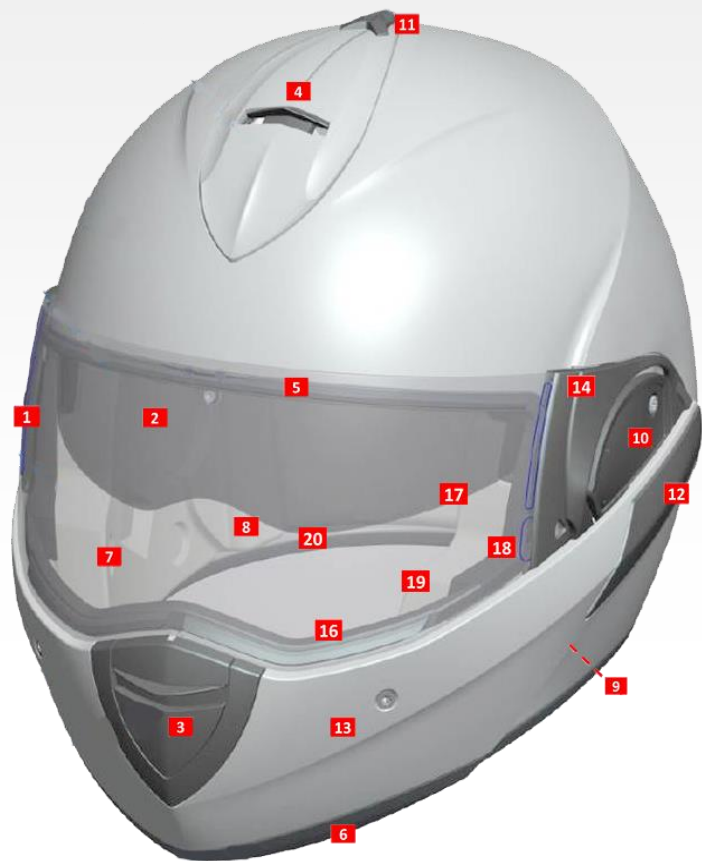

Can be replaced by distributor/dealer/end customer.
Peut être remplacé par distributeur/dealer/client final.

N°	DESIGNATION	COULEUR	REF.	COLOR	NAME	N°
1	Ecran EvoLine Total Vision	Teinté/Incolore	VZ9025P	Clear Tinted/Incolor	EvoLine Total Vision Visor	1
1	Ecran Total Vision	Fumé	VZ9520P	Dark Smoke	Visor Total Vision	1
1	Ecran Métal	-	VZ9030P	-	Visor Metal	1
1	Pare-soleil léger métal	-	VZ9114P	-	Sunvisor light metal	1
2	Pare soleil EVO2 V2	Fumé	VZ9112P	Dark Smoke	Sunshield EVO2 V2	2
2	Pare soleil V3	-	VZ9115P	-	Sunshield V3	2
2	Pare soleil Fumé EvoLine AR AB	Fumé	VZ9122P	Dark smoke	Sun visor dark smoke EvoLine AR AB	2
2	Pare soleil light CHROM EVOLINE AR AB	Chrome	VZ9124P	Chrom	Sun visor light CHROM EvoLine AR AB	2
3	Ventil Inférieure Evo 3	Préciser couleur	VE9120P	Precise Color	Low Ventil Evo 3	3
3	Ventil Inférieure Mat Evo 3	Préciser couleur	VE9122P	Precise Color	Low Ventil Mat Evo 3	3
4	Ventil Supérieure Evo 3	Préciser couleur	VE9160P	Precise Color	High Ventil Evo 3	4
4	Ventil Supérieure Mat Evo 3	Préciser couleur	VE9162P	Precise Color	High Ventil Mat Evo 3	4
4	Ventil Supérieure Evo PRO Carbon	Préciser couleur	VE9910P	Precise Color	High Ventil Evo PRO Carbon	4
4	Ventil Supérieure Mat Evo PRO Carbon	Préciser couleur	VE9912P	Precise Color	High Ventil Evo PRO Carbon Mat	4
5	Joints Champ De Vision Evo 3	-	JO9113P	-	Windows Rubber Evo 3	5
6	Kits Joint d'embase	-	JO9120P	-	Lower trim Evoline	6
7	Joues Evo 3	Préciser Tailles	IN9122P	Precise Size	Cheeks Evo 3	7
8	Coiffe Evo 3	Préciser Tailles	IN9132P	Precize Size	Inner Linning Evo 3	8
9	Pare Nuque Evo 3	-	IN9112P	-	Neck pad Evo 3	9
10	Cache Finition Metal Evo 3 *	-	FX9155P	-	Metal Hiding Place Evo 3	10
11	Bouton mécanisme pare-soleil + vis	-	FX9198P	-	Sunvisor mecanism buttom	11
11	Crochet + vis fixation pare-soleil	-	FX9153P	-	Sunvisor mecanism buttom	11
11	Bouton mécanisme pare-soleil Evo Pro Carbon	-	FX9950P	-	Sunvisor mecanism buttom Evo Pro Carbon	11
12	Capot Mentonnière Evo 3	Préciser couleur	FX9190P	Specify color	Chin Cover Evo 3	12
12	Capot Mentonnière mat Evo 3	Préciser couleur	FX9192P	Specify color	Chin Cover Evo 3 Mat	12
12	Capot Mentonnière Mezcal mat	-	FX9196P	-	Chin Cover Evo 3 Mezcal Mat	12
12	Capot Mentonnière Mezcal chrome	-	FX9197P	-	Chin Cover Evo 3 Mezcal Chrome	12
12	Kit CAPOT MENTON.STRELKA	-	FX9156P	-	CHIN COVER STRELKA	12
12	Kit CAPOT MENTON.STRELKA Mat	-	FX9157P	-	CHIN COVER STRELKA Mat	12
13	Kit menton evo 3 unies	Préciser couleur	FX9160P	Specify color	Kit chin evo 3	13
13	Kit menton evo 3 mat unies	Préciser couleur	FX9165P	Specify color	Kit chin evo 3 mat	13
13	Kit menton evo 3 century	Préciser couleur	FX9170P	Specify color	Kit chin evo 3 century	13
13	Kit menton evo 3 century high visibility	Préciser couleur	FX9171P	Specify color	Kit chin evo 3 Century high visibility	13
13	Kit menton evo 3 Hakka	Préciser couleur	FX9172P	Specify color	Kit chin evo 3 Hakka	13
13	Kit menton evo 3 Hakka Mat	Préciser couleur	FX9173P	Specify color	Kit chin evo 3 Hakka Mat	13
13	Kit menton evo 3 moovit	Préciser couleur	FX9174P	Specify color	Kit chin evo 3 moovit	13
13	Kit menton evo 3 moovit lumi	Préciser couleur	FX9175P	Specify color	Kit chin evo 3 moovit lumi	13
13	Kit menton evo 3 century moovit mat	Préciser couleur	FX9176P	Specify color	Kit chin evo 3 moovit mat	13
13	Kit menton evo 3 moove up	Préciser couleur	FX9177P	Specify color	Kit chin evo 3 Century moove up	13
13	Kit menton evo 3 moove up mat	Préciser couleur	FX9178P	Specify color	Kit chin evo 3 Century moove up mat	13
13	Kit menton evo 3 arona	Préciser couleur	FX9179P	Specify color	Kit chin evo 3 arona	13
13	Kit menton evo 3 arona mat	Préciser couleur	FX9180P	Specify color	Kit chin evo 3 arona mat	13
13	Kit menton evo 3 Arona High visibility	Préciser couleur	FX9181P	Specify color	Kit chin evo 3 arona high visibility	13
13	Kit menton evo 3 Mezcal	Préciser couleur	FX9168P	Specify color	Kit chin evo 3 Mezcal	13
13	Kit menton evo 3 Drop	Préciser couleur	FX9182P	Specify color	Kit chin evo 3 Drop	13
13	Kit menton evo 3 Drop Mat	Préciser couleur	FX9183P	Specify color	Kit chin evo 3 Drop Mat	13
13	Kit menton evo 3 Drop Dual	Préciser couleur	FX9184P	Specify color	Kit chin evo 3 Drop Dual	13
13	Kit menton evo 3 Mezcal Chrom	Préciser couleur	FX9185P	Specify color	Kit chin evo 3 Mezcal Chrom	13
13	Kit menton evo 3 Starq	Préciser couleur	FX9186P	Specify color	Kit chin evo 3 Starq	13
13	Mentonniere Hataum	Préciser couleur	FX9187P	Specify color	CHIN HATAUM	13
13	Mentonniere Hataum Mat	Préciser couleur	FX9188P	Specify color	CHIN HATAUM MAT	13