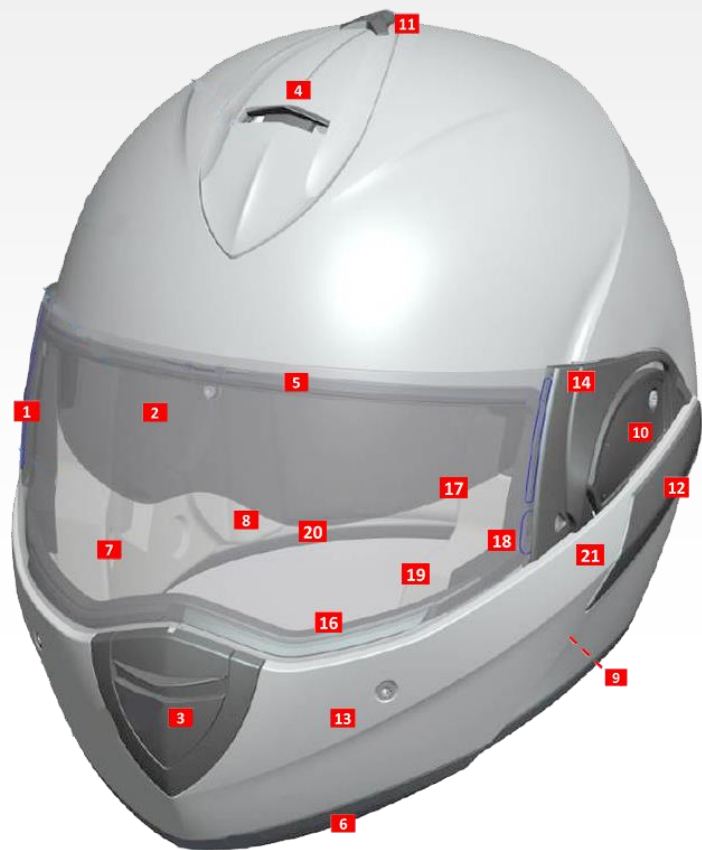

 Can be replaced by distributor/dealer/end customer.
 Peut être remplacé par distributeur/dealer/client final.

N°	DESIGNATION	COULEUR	REF.	COLOR	NAME	N°
	1 Ecran EvoLine Total Vision	Teinté/Incolore	VZ9025P	Clear	EvoLine Total Vision Visor	1
	1 Ecran Total Vision	Fumé	VZ9520P	Tinted/Incolor	Visor Total Vision	1
	1 Ecran Métal	-	VZ9030P	-	Visor Metal	1
	1 Pare-soleil léger métal	-	VZ9114P	-	Sunvisor light metal	1
	2 Pare soleil V3	-	VZ9115P	-	Sunshield V3	2
	2 Pare soleil Fumé AR AB	Fumé	VZ9122P	Dark smoke	Sun visor dark smoke AS AF	2
	2 Pare soleil light CHROM AR AB	Chrome	VZ9124P	Chrom	Sun visor light CHROM AS AF	2
	3 Ventil Inférieure EVOLINE 3 – EVOLINE PRO CARBON	Préciser couleur	VE9120P	Precise Color	Low Ventil EVOLINE 3 – EVOLINE PRO CARBON	3
	3 Ventil Inférieure Mat EVOLINE 3 – EVOLINE PRO CARBON	Préciser couleur	VE9122P	Precise Color	Low Ventil Mat EVOLINE 3 – EVOLINE PRO CARBON	3
	4 Ventil Supérieure EVOLINE 3	Préciser couleur	VE9160P	Precise Color	High Ventil EVOLINE 3	4
	4 Ventil Supérieure Mat EVOLINE 3	Préciser couleur	VE9162P	Precise Color	High Ventil Mat EVOLINE 3	4
	4 Ventil Supérieure EVOLINE PRO CARBON	Préciser couleur	VE9910P	Precise Color	High Ventil EVOLINE PRO CARBON	4
	4 Ventil Supérieure Mat EVOLINE PRO CARBON	Préciser couleur	VE9912P	Precise Color	High Ventil Mat EVOLINE PRO CARBON	4
	5 Joints Champ De Vision + Patins élastomère EVOLINE 3 – EVOLINE PRO CARBON	-	JO9114P	-	Windows Rubber + PAWS EVOLINE 3 – EVOLINE PRO CARBON	5
	5 *JO9113P Joints champ de vision va avec FX9199P Patins élastomère	-	JO9113P+FX9199P	-	*JO9113P Windows rubber with FX9199P PAWNS	
	6 Kits Joint d'embase EVOLINE 3 – EVOLINE PRO CARBON	-	JO9120P	-	Lower Rubbers EVOLINE 3 – EVOLINE PRO CARBON	6
	7 Joues EVOLINE 3	Préciser Tailles	IN9122P	Precise Size	CHEEKS EVOLINE 3	7
	8 Coiffe EVOLINE 3	Préciser Tailles	IN9132P	Precize Size	FABRIC CAP EVOLINE 3	8
	9 Pare Nuque Evo 3	-	IN9112P	-	NECK PAD EVOLINE 3	9
	10 Cache Finition Metal EVOLINE 3 – EVOLINE PRO CARBON	-	FX9155P	-	Metal Hiding Place EVOLINE 3 – EVOLINE PRO CARBON	10
	11 Bouton mécanisme pare-soleil + vis EVOLINE 3	-	FX9198P	-	Sunvisor mecanism buttom Evoline 3	11
	11 Crochet + vis fixation pare-soleil EVOLINE 3	-	FX9153P	-	SUNVISOR FIXING HOOK + SCREW Evoline 3	11
	11 Mécanisme pare soleil EVOLINE 3	-	FX9149P	-	Mécanisme sunvisor EVOLINE 3	11
	11 Bouton mécanisme pare-soleil EVOLINE PRO CARBON	-	FX9950P	-	Sunvisor mecanism buttom Evo Pro Carbon	11
	12 CAPOT MENTONNIERE EVOLINE 3 – EVOLINE PRO CARBON	Préciser couleur	FX9190P	Specify color	CHIN COVER EVOLINE 3 – EVOLINE PRO CARBON	12
	12 CAPOT MENTONNIERE MAT EVOLINE 3-EVOLINE PRO CARB	Préciser couleur	FX9192P	Specify color	CHIN COVER EVOLINE 3 – EVOLINE PRO CARBON	12
	12 CAPOT MENTONNIERE EVOLINE 3 MEZCAL MAT	-	FX9196P	-	CHIN COVER EVOLINE 3 MEZCAL MAT	12
	12 CAPOT MENTONNIERE EVILINE 3 MEZCAL CHROM	-	FX9197P	-	CHIN COVER EVOLINE 3 MEZCAL CHROM	12
	12 CAPOT MENTONNIERE EVOLINE 3 STRELKA	-	FX9156P	-	CHIN COVER EVOLINE 3 STRELKA	12
	12 CAPOT MENTONNIERE EVOLINE 3 STRELKA Mat	-	FX9157P	-	CHIN COVER EVOLINE 3 STRELKA MAT	12
	13 MENTONNIERE UNIE EVOLINE 3	Préciser couleur	FX9160P	Specify color	CHIN PLAIN EVOLINE 3	13
	13 MENTONNNIERE UNIE MAT EVOLINE 3	Préciser couleur	FX9165P	Specify color	CHIN PLAIN MAT EVOLINE 3	13
	13 MENTONNIERE EVOLINE 3 CENTURY	Préciser couleur	FX9170P	Specify color	CHIN EVOLINE 3 CENTURY	13
	13 MENTONNIERE EVOLINE 3 CENTURY HIGH VISIBILITY	Préciser couleur	FX9171P	Specify color	CHIN EVOLINE 3 CENTURY HIGH VISIBILITY	13
	13 MENTONNIERE EVOLINE 3 HAKKA	Préciser couleur	FX9172P	Specify color	CHIN EVOLINE 3 HAKKA	13
	13 MENTONNIERE EVOLINE 3 HAKKA MAT	Préciser couleur	FX9173P	Specify color	CHIN EVOLINE 3 HAKKA MAT	13
	13 MENTONNIERE EVOLINE 3 MOOVIT	Préciser couleur	FX9174P	Specify color	CHIN EVOLINE 3 MOOVIT	13
	13 MENTONNIERE EVOLINE 3 MOOVIT LUMINESCENT	Préciser couleur	FX9175P	Specify color	CHIN EVOLINE 3 MOOVIT LUMINESCENT	13
	13 MENTONNIERE EVOLINE 3 MOOVIT MAT	Préciser couleur	FX9176P	Specify color	CHIN EVOLINE 3 MOOVIT MAT	13
	13 MENTONNIERE EVOLINE 3 MOOVE UP	Préciser couleur	FX9177P	Specify color	CHIN EVOLINE 3 MOOVE UP	13
	13 MENTONNIERE EVOLINE 3 MOOVE UP MAT	Préciser couleur	FX9178P	Specify color	CHIN EVOLINE 3 MOOVE UP MAT	13
	13 MENTONNIERE EVOLINE 3 ARONA	Préciser couleur	FX9179P	Specify color	CHIN EVOLINE 3 ARONA	13
	13 MENTONNIERE EVOLINE 3 ARONA MAT	Préciser couleur	FX9180P	Specify color	CHIN EVOLINE 3 ARONA MAT	13
	13 MENTONNIERE EVOLINE 3 ARONA HIGH VISIBILITY	Préciser couleur	FX9181P	Specify color	CHIN EVOLINE 3 ARONA HIGH VISIBILITY	13
	13 MENTONNIERE EVOLINE 3 MEZCAL	Préciser couleur	FX9168P	Specify color	CHIN EVOLINE 3 MEZCAL	13
	13 MENTONNIERE EVOLINE 3 DROP	Préciser couleur	FX9182P	Specify color	CHIN EVOLINE 3 DROP	13
	13 MENTONNIERE EVOLINE 3 DROP MAT	Préciser couleur	FX9183P	Specify color	CHIN EVOLINE 3 DROP MAT	13
	13 MENTONNIERE EVOLINE 3 DROP DUAL TOUCH	Préciser couleur	FX9184P	Specify color	CHIN EVOLINE 3 DROP DUAL TOUCH	13
	13 MENTONNIERE EVOLINE 3 MEZCAL CHROM	Préciser couleur	FX9185P	Specify color	CHIN EVOLINE 3 MEZCAL CHROM	13
	13 MENTONNIERE EVOLINE 3 STARQ	Préciser couleur	FX9186P	Specify color	CHIN EVOLINE 3 STARQ	13
	13 MENTONNIERE EVOLINE 3 HATAUM	Préciser couleur	FX9187P	Specify color	CHIN EVOLINE 3 HATAUM	13
	13 MENTONNIERE EVOLINE 3 HATAUM MAT	Préciser couleur	FX9188P	Specify color	CHIN EVOLINE 3 HATAUM MAT	13